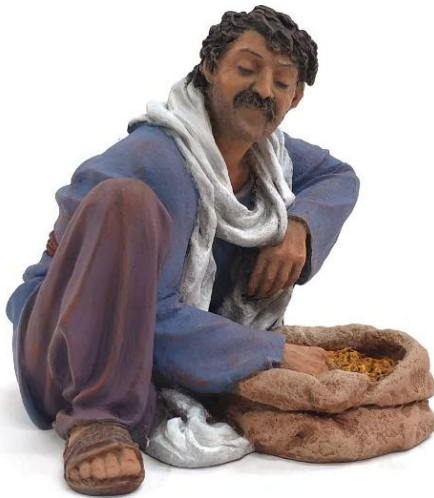

383 Judith – niña con pollitos 15/17 cm
(altura figura 7,5 cm)
81,10.- €

384 Nira – niña pensativa 15/17 cm
(altura figura 6,5 cm)
72,60.- €

396 Niño del zapato 15 cm
(altura figura 9 cm)
72,60.- €

325 Niño jugando con gato 15 cm
(altura figura 7 cm)
87,15.- €

342 Camellero-mercader 15 cm
(altura figura 8 cm)
96,80.- €

409 Posadero-mercader 15 cm
(altura figura 10 cm)
114,95.- €

432 Pastores en burro 15 cm
(altura figura 17,5 cm)
148,85.- € **NO DISPONIBLE**

457 Mujer con saco de naranjas 15 cm
(altura figura 10,5 cm)
114,95.- €