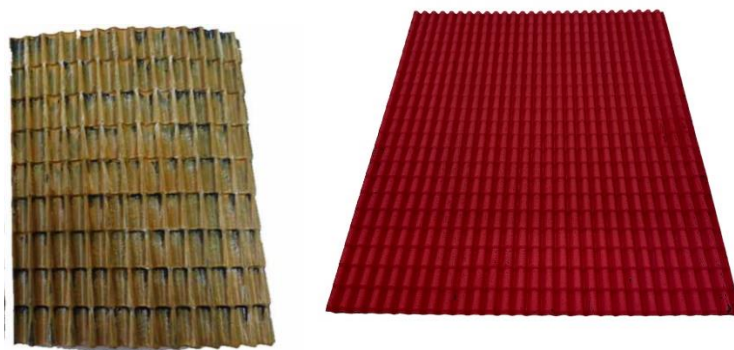

23010 LÁMINA PLÁSTICO CON RELIEVE TEJAS 34X25 cm (color teja) 8,95.- €
23011 LÁMINA PLÁSTICO CON RELIEVE TEJAS 34X25 cm (color gris) 8,95.- €

66388 PANEL PLÁSTICO IMITACIÓN TEJAS 30x25x0,2 cm
5,50.- UNIDAD (indicar color MARRÓN o ROJO)