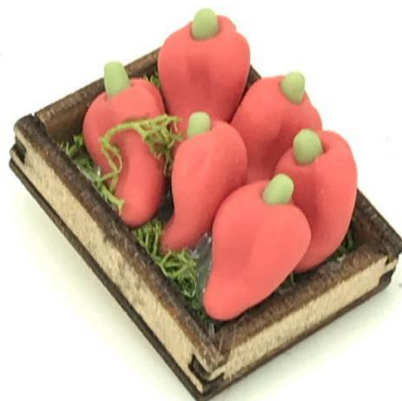

MC774 CAJA MADERA NARANJAS 4X3 cm
3,95.- € **NO DISPONIBLE**

MC880 CAJA MADERA LIMONES 4X3 cm
3,95.- €

MC814 CAJA MADERA UVA BLANCA 4X3 cm
3,95.- €

MC813 CAJA MADERA UVA NEGRA 4X3 cm
3,95.- €

MC775 CAJA MADERA PERAS 4X3 cm
3,95.- €