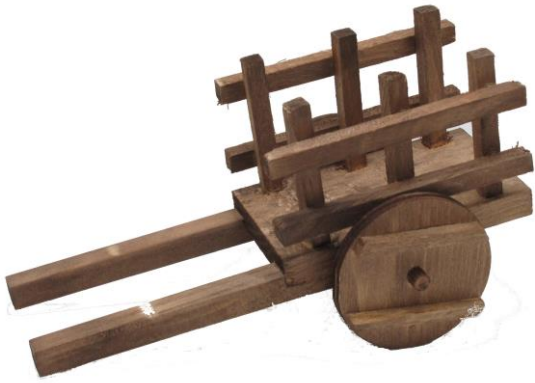

CARROS

342 CARRO MADERA VACIO
18x10x9 cm
10,95.- €

10 a 12 cm